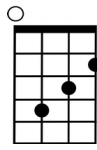

# Avant que je m'ennuie (Mathieu Boogaerts)

Am

Em

Bm

1ères notes du chant : ré-do

/ Am / Em /  
Chérie si tu veux que ça bouge  
/ Bm / % /  
Si tu veux que ça m'émeut, si tu veux que nous  
/ Am / Em /  
On refasse du feu, si tu as envie  
/ Bm / % /  
Et si tu veux que j'veux moi aussi

/ Am / Em /  
Oh oui donne-moi ton goût  
/ Bm / % /  
Moi que tu affames, donne-moi ton cou  
/ Am / Em /  
Si tu veux que je brame, mets-toi à genoux  
/ Bm / % /  
Et range ton arme, ton caillou

/ Am / Em /  
Chérie si tu cherches moi  
/ Bm / % /  
Si tu veux de l'appui, si tu veux du poids  
/ Am / Em /  
Si tu veux que la nuit, je me mets sur toi  
/ Bm / % /  
Oui si tu veux qu'avec toi je crie